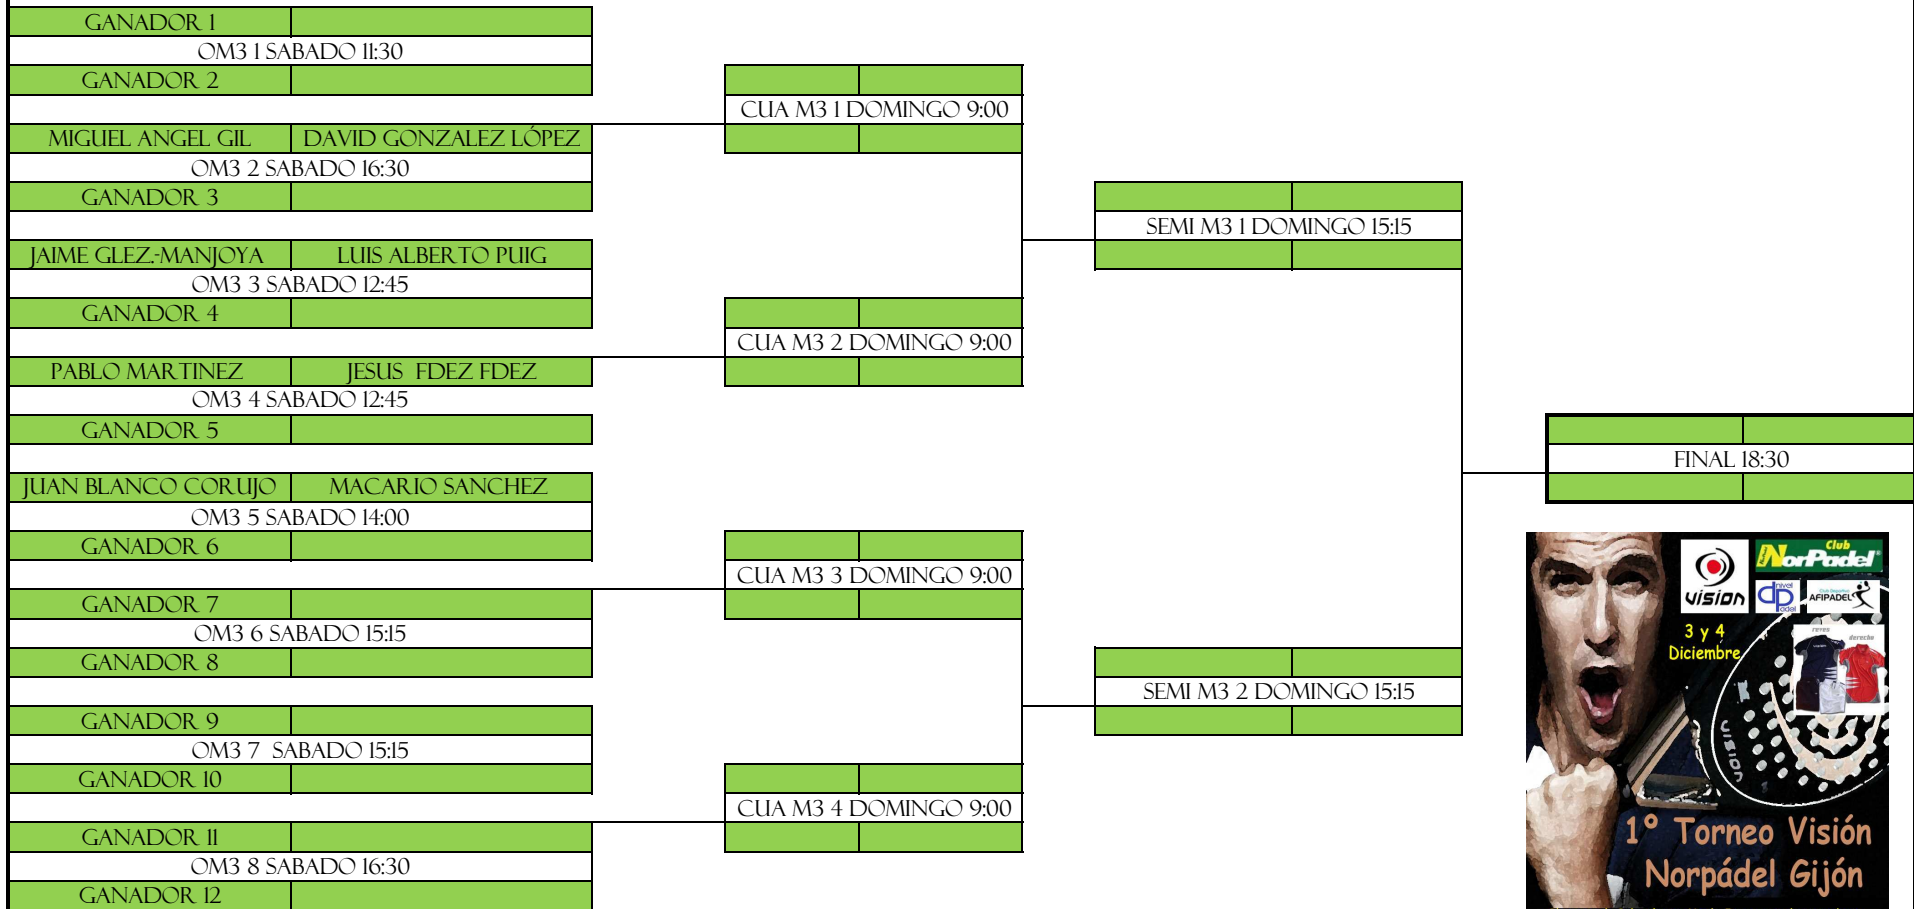

3 MASCULINA

3 MASCULINA